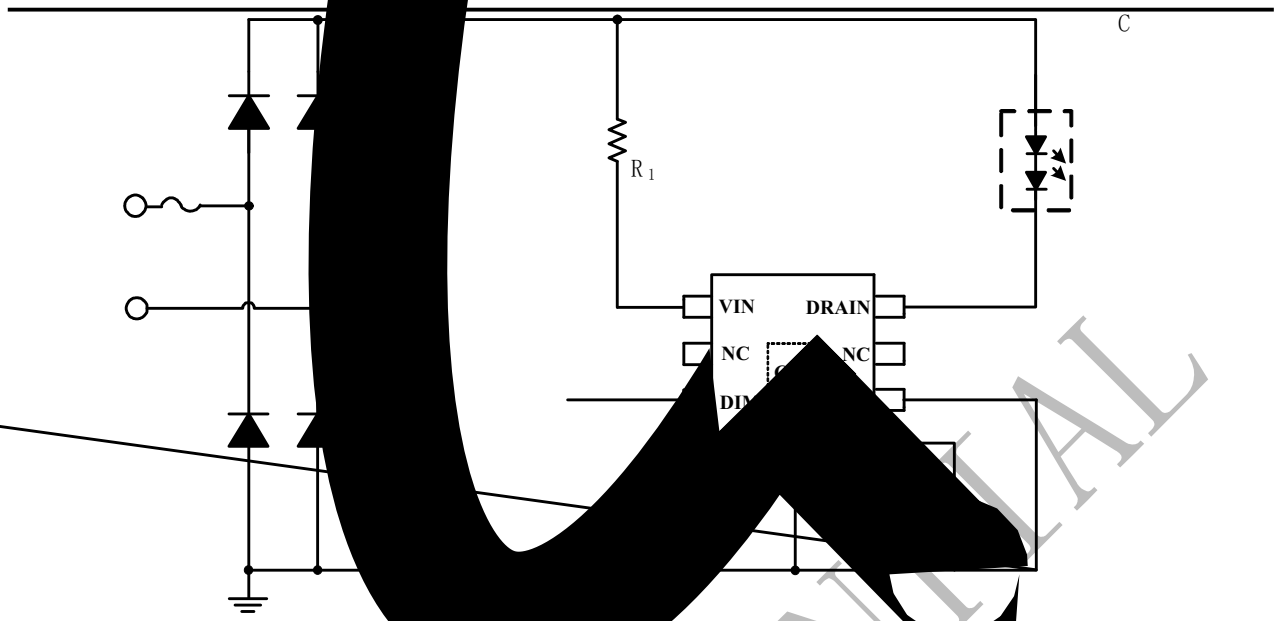

BPS CONFIDENTIAL

BP5711FJ

PWM 转模拟调光线性 LED 恒流驱动

R

C

BPS CONFIDENTIAL

BPS CON